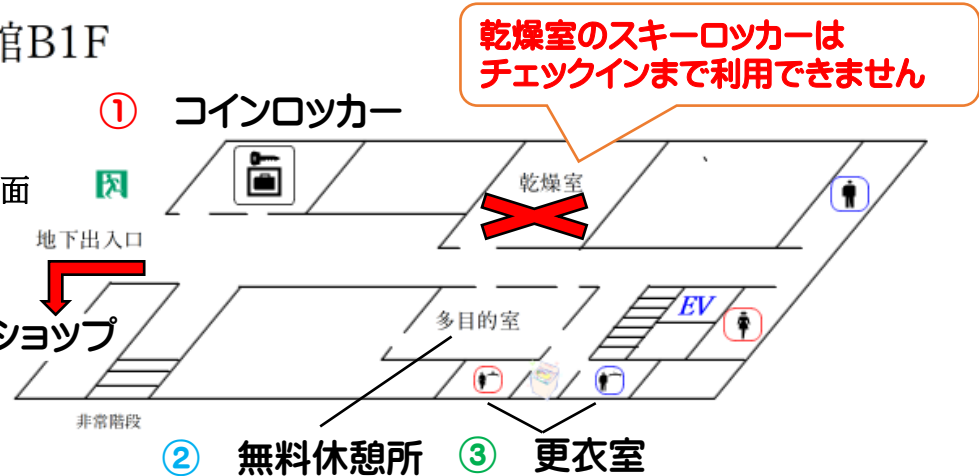

ご到着されたお客様へご案内

チェックイン : 午後3時~

① **お荷物**
コインロッカー(有料)をご利用ください
大型のお荷物でロッカーに入らない場合は、
フロントにて1個500円でお預かりします。

② **休憩**
多目的室をご利用ください
※ **荷物を放置しないでください**

③ **お着替え**
更衣室をご利用ください

④ **レンタルショップ**
地下出入口を出て左側にあります

⑤ **リフト券引き換え場所**
地下出入口を出て正面の
「THE BASE」チケットセンター

本館1F

本館B1F

⑤ THE BASE
チケットセンター
スクール・パトロール

THE BASEは、
地下出入口を出て正面

④ レンタルショップ

※ ゲレンデでの落とし物はパトロールへ