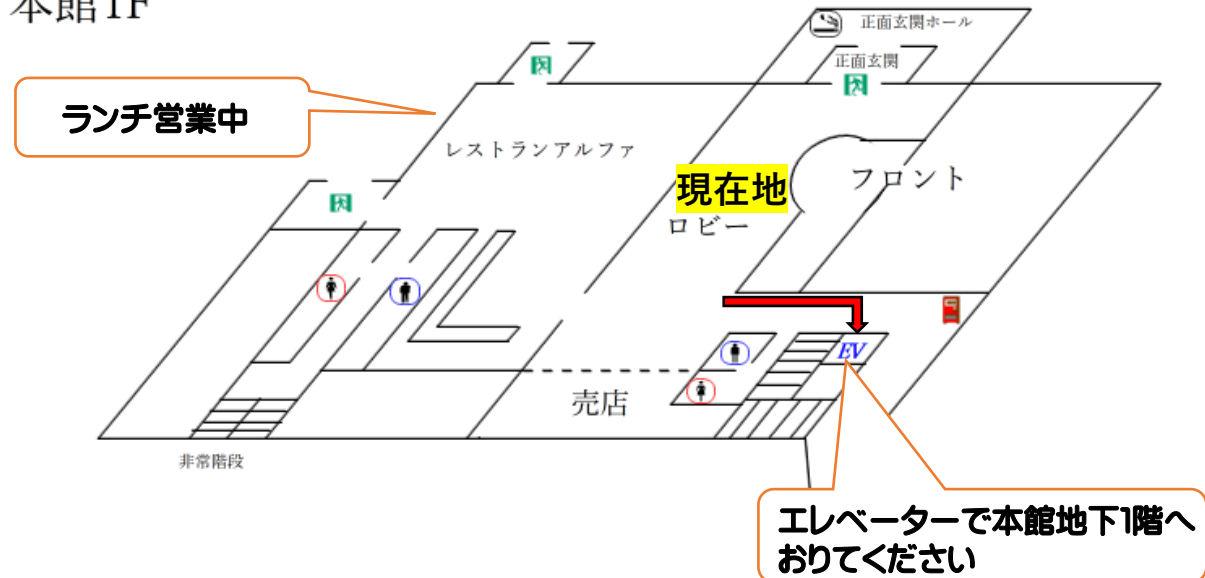

ご到着されたお客様へご案内

チェックイン : 午後3時~

① **お荷物**
コインロッカー(有料)をご利用ください
大型のお荷物でロッカーに入らない場合は、
フロントにて1個500円でお預かりします。

② **休憩**
多目的室をご利用ください
※ **荷物を放置しないでください**

③ **お着替え**
更衣室をご利用ください

④ **レンタルショップ**
地下出入口を出て左側にあります

⑤ **リフト券引き換え場所**
地下出入口を出て正面の
「THE BASE」チケットセンター

本館1F

本館B1F

⑤ THE BASE
チケットセンター
スクール・パトロール

THE BASEは、
地下出入口を出て正面

④ レンタルショップ

※ ゲレンデでの落とし物はパトロールへ